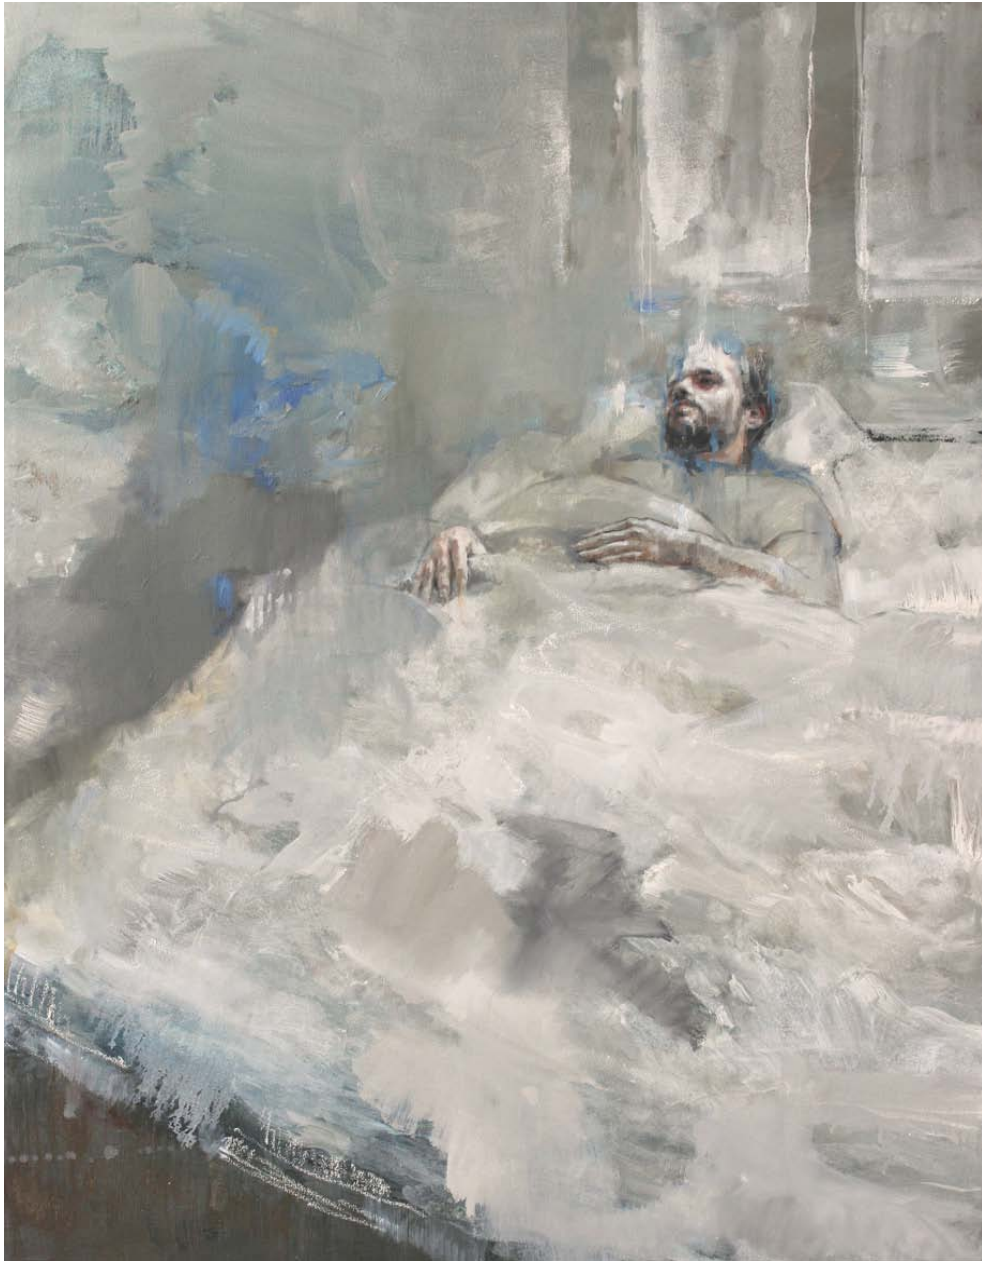

Airial Galerie présente
Évanescence

Exposition de peintures de **Lucie Geffré**

Du 8 mars au 26 avril 2019

Airial galerie - 61 rue de Galand - 40200 Mimizan

1/ Communiqué de presse	p. 3
2/ Biographie	p. 5
3/ Contact	p. 8

On verra dans l'exposition *Évanescence* des portraits, des animaux et des natures mortes. Lucie Geffré s'attache à peindre des présences silencieuses, qu'il s'agisse d'une figure humaine, d'un chien ou d'une théière. Son travail tourne autour de l'ambivalence présence / absence, elle cherche à établir un contraste et une tension entre abstraction et figuration, entre beauté et étrangeté.

Si nous cherchons à retenir les personnages, les objets et autres animaux de peur qu'ils ne soient happés, absorbés par la matière picturale comme le suggère le titre, nous pouvons aussi nous placer dans une autre "perspective".