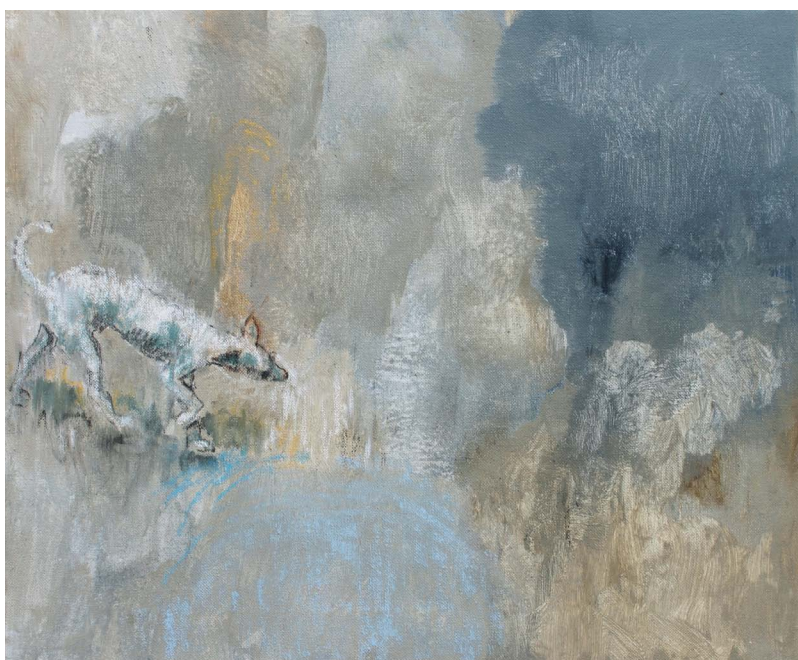

On verra dans l'exposition *Évanescence* des portraits, des animaux et des natures mortes. Lucie Geffré s'attache à peindre des présences silencieuses, qu'il s'agisse d'une figure humaine, d'un chien ou d'une théière. Son travail tourne autour de l'ambivalence présence / absence, elle cherche à établir un contraste et une tension entre abstraction et figuration, entre beauté et étrangeté.

Le lieu est intime et ouvert : les sculptures de grand format sont dans un espace naturel qui sied à la communication du bronze et de la terre. Les expositions temporaires présentent des peintres contemporains de tendance expressionniste. Ainsi, Airial galerie a montré le travail de Lydie Arickx, Franta, mais aussi des oeuvres de style différent telles que les peintures de Gilles Sacksick ou de Martina Dasnoy... Les soirs de vernissage, le plus souvent, la musique s'associe à l'art. La galerie aime aussi favoriser les rencontres entre amateurs, collectionneurs et artistes en organisant des petit-déjeuners et brunches.

Chien blanc
Technique mixte sur toile
130 x 97 cm, 2017

Chien près de l'eau
Technique mixte sur toile
38 x 46 cm, 2017

Lucie Geffré est peintre et sculptrice. Bordelaise d'origine, elle vit et travaille en Espagne où elle a été résidente à l'Académie de France à Madrid, Casa de Velázquez. À Bordeaux, on a pu voir son travail à l'Institut Bernard Magrez en 2017 lors du Grand Prix, et son buste de Linné est installé au Jardin Botanique.