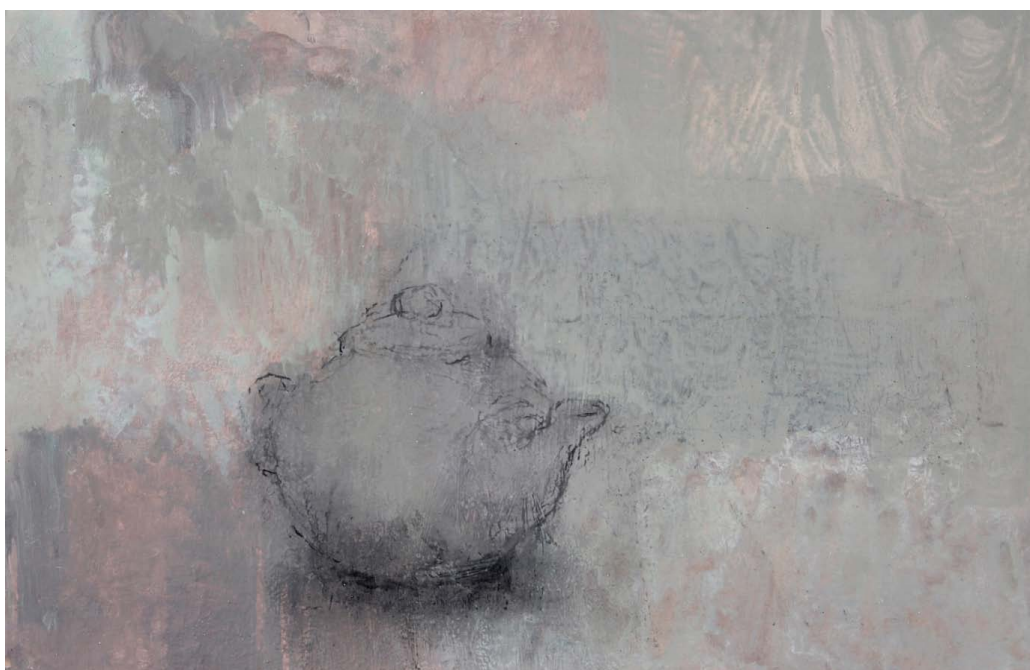

Le lieu est intime et ouvert : les sculptures de grand format sont dans un espace naturel qui sied à la communication du bronze et de la terre. Les expositions temporaires présentent des peintres contemporains de tendance expressionniste. Ainsi, Airial galerie a montré le travail de Lydie Arickx, Franta, mais aussi des oeuvres de style différent telles que les peintures de Gilles Sacksick ou de Martina Dasnoy... Les soirs de vernissage, le plus souvent, la musique s'associe à l'art. La galerie aime aussi favoriser les rencontres entre amateurs, collectionneurs et artistes en organisant des petit-déjeuners et brunches.

Chien blanc
Technique mixte sur toile
130 x 97 cm, 2017

Chien près de l'eau
Technique mixte sur toile
38 x 46 cm, 2017

Lucie Geffré est peintre et sculptrice. Bordelaise d'origine, elle vit et travaille en Espagne où elle a été résidente à l'Académie de France à Madrid, Casa de Velázquez. À Bordeaux, on a pu voir son travail à l'Institut Bernard Magrez en 2017 lors du Grand Prix, et son buste de Linné est installé au Jardin Botanique.

En 2018, elle a présenté des expositions individuelles dans les galeries Modus Operandi à Madrid et Première Ligne à Bordeaux. En 2019, ce sera à l'Airial Galerie de Mimizan, Point Rouge Gallery à Saint Rémy de Provence et la galerie Ruffieux-Bril à Chambéry.

Portrait orange et vert
Huile sur toile
61 x 50 cm, 2018

Bleu outremer
Technique mixte sur toile
100 x 146 cm, 2017

Objets de la salle de bain
Acrylique et fusain sur toile
38 x 46 cm, 2017

Théière seule
Acrylique et fusain sur carton
21 x 32 cm, 2019